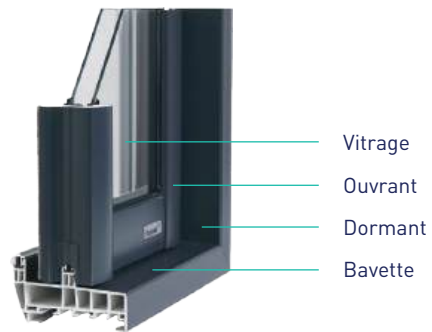

LES FENÊTRES PVC

Un choix sans compromis.

La fenêtre en PVC est un excellent choix pour vos nouvelles fenêtres. Parfaitement isolante, elle est le type de fenêtre le plus installé de nos jours dans les maisons.

LA COMPOSITION

LES AVANTAGES

Excellent rapport
qualité/prix

Large choix
de formes

Performance
thermique

Garantie

Économie circulaire

Performance
acoustique

LES COLORIS

Palette RAL*

NOS PARTENAIRES

BOUVET

**MENUISIER
CONSEIL**