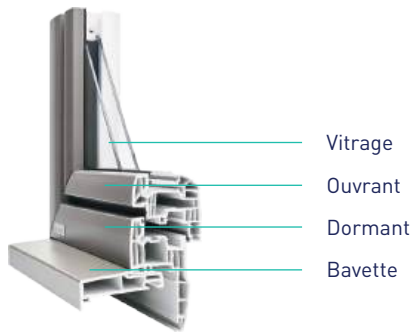

LES FENÊTRES PVC

Un choix sans compromis.

La fenêtre en PVC est un excellent choix pour vos nouvelles fenêtres. Parfaitement isolante, elle est le type de fenêtre le plus installé de nos jours dans les maisons.

LA COMPOSITION

LES AVANTAGES

Excellent rapport
qualité/prix

Large choix
de formes

Performance
thermique

Garantie

Économie circulaire

Performance
acoustique

LES COLORIS

Palette RAL*

NOS PARTENAIRES

BOUVET

**MENUISIER
CONSEIL**